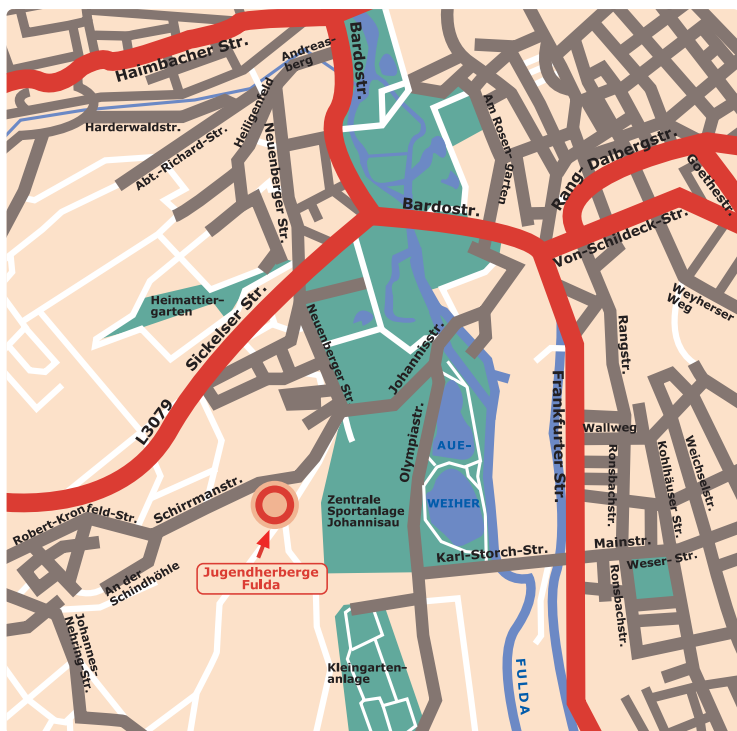

Anfahrtsskizze

Die Jugendherberge
Fulda