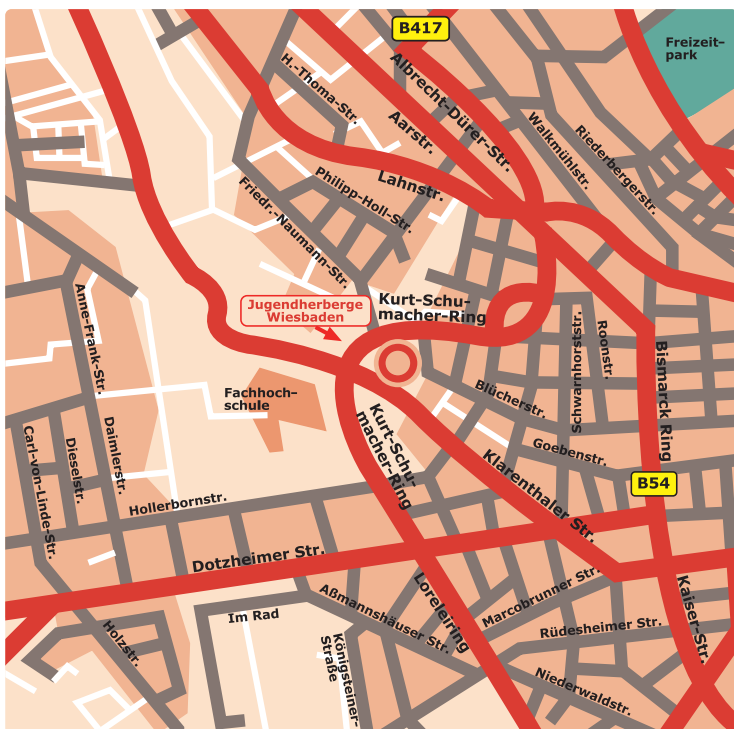

Anfahrtsskizze

Die Jugendherberge
Wiesbaden

Blücherstr. 66
65195 Wiesbaden

Telefon (06 11) 44 90 81
Telefon (06 11) 4 86 57
Telefax (06 11) 44 11 19

wiesbaden@djh-hessen.de

Mit dem Auto:

Von Süden Abfahrt Mainzer Str., dann "2. Ring" Richtung Limburg "Dürerplatz", von Westen über die Rheinbrücke, dann "2. Ring" Richtung Limburg "Dürerplatz", von Norden Abfahrt Niedernhausen.

Mit der Bahn:

Bahnhof Wiesbaden, weiter mit dem Stadtbus 14 bis zur Gneisenaustraße.

Mit dem Bus:

Stadtbus 14 bis zur Gneisenaustraße

Mit dem Fahrrad:

Hessischer Fernradweg R3.